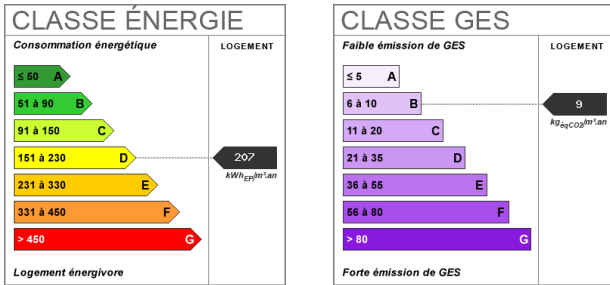

Bilan énergétique