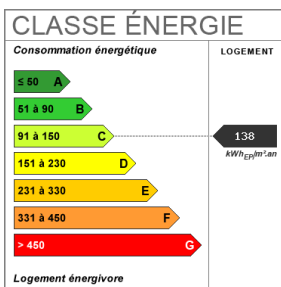

165 m²

5 pièce(s)

4
chambres

Fiche technique du bien

Nombre étages 1

Diagnostic Energétique Oui

Conso Energ 138 kWh/m² par an

Bilan énergétique

Estimation du coût annuel en énergie pour un usage standard de 1000€ au 01/01/2021

Estimation du coût annuel en énergie pour un usage standard entre 800€ et 1200€ au 01/01/2021

Photos du bien