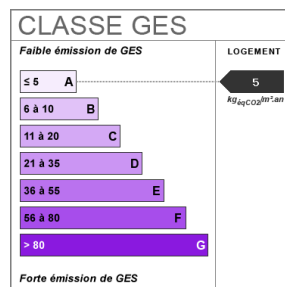

165 m²

5 pièce(s)

4
chambres

Fiche technique du bien

Nombre étages 1

Diagnostic Energétique Oui

Conso Energ 138 kWh/m² par an

Bilan énergétique

Estimation du coût annuel en énergie pour un usage standard de 1000€ au 01/01/2021

Estimation du coût annuel en énergie pour un usage standard entre 800€ et 1200€ au 01/01/2021

Photos du bien