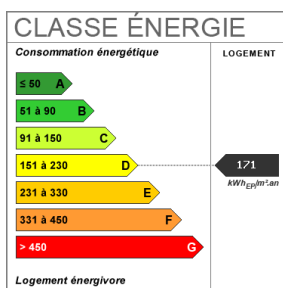

339 m²

8
chambres

Fiche technique du bien

Diagnostic Energétique

Oui

Conso Energ

171 kWh/m² par an

Bilan énergétique