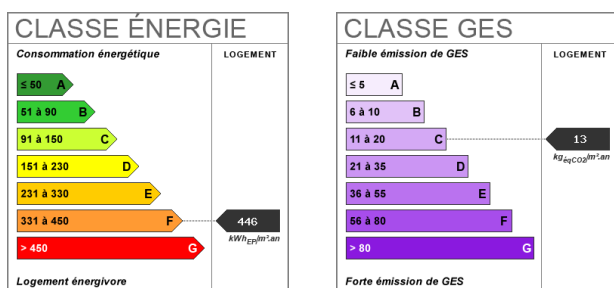

Beau et grand jardin + cour
Pas de travaux à prévoir
Toiture refaite
Isolation récente

réf 4151

Classe énergie F

HONORAIRES A CHARGE VENDEUR

Agent commercial Sébastien Zsambokrethy

350 m²

26 pièce(s)

12
chambres

Fiche technique du bien

Etage	4
Nombre étages	4
Bien en copropriété	Non
Diagnostic Energétique	Oui
Conso Energ	446 kWh/m ² par an

Bilan énergétique

Photos du bien