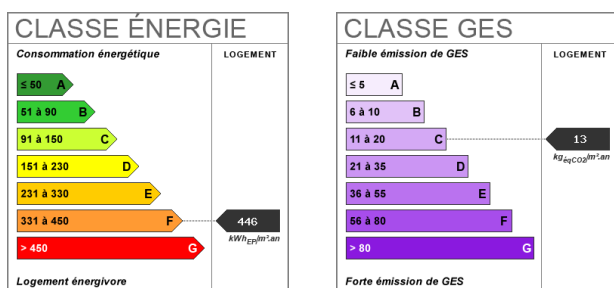

350 m²

26 pièce(s)

12
chambres

Fiche technique du bien

Etage	4
Nombre étages	4
Bien en copropriété	Non
Diagnostic Energétique	Oui
Conso Energ	446 kWh/m ² par an

Bilan énergétique

Photos du bien