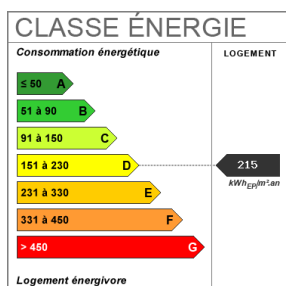

Le chauffage est au gaz et individuel.

RÉFÉRENCE: 4107

AGENT : Franck Jouhaud

CHARGES ANNUELLES: 1078 €

NOMBRE DE LOTS: 80

CLASSE ÉNERGIE: D

71.59 m²

2 pièce(s)

1
chambres

1 sdb

Fiche technique du bien

Etage

2

Nombre étages	4
Bien en copropriété	Oui
Nb Lots Copropriété	104
Charges annuelles (ALUR)	1078 €
Procédures diligentées c/ syndicat de copropriété	Pas de procédure en cours
Salle(s) de bains	1
WC	1
Cuisine	Amenagée
Type Chauffage	Individuel
Mécanisme Chauffage	Radiateur
Mode Chauffage	Gaz
Eau chaude	Chaudière
Nombre de caves	1
Diagnostic Energétique	Oui
Conso Energy	215 kWh/m2 par an

Bilan énergétique

Estimation du coût annuel en énergie pour un usage standard de 980€ au 15/08/2015

Photos du bien