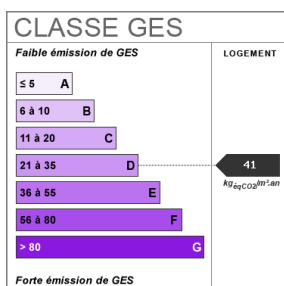

Le chauffage est au gaz et individuel.

RÉFÉRENCE: 4107

AGENT : Franck Jouhaud

CHARGES ANNUELLES: 1078 €

NOMBRE DE LOTS: 80

CLASSE ÉNERGIE: D

71.59 m²

2 pièce(s)

1
chambres

1 sdb

Fiche technique du bien

Etage

2

Nombre étages	4
Bien en copropriété	Oui
Nb Lots Copropriété	104
Charges annuelles (ALUR)	1078 €
Procédures diligentées c/ syndicat de copropriété	Pas de procédure en cours
Salle(s) de bains	1
WC	1
Cuisine	Amenagée
Type Chauffage	Individuel
Mécanisme Chauffage	Radiateur
Mode Chauffage	Gaz
Eau chaude	Chaudière
Nombre de caves	1
Diagnostic Energétique	Oui
Conso Energy	215 kWh/m2 par an

Bilan énergétique

Estimation du coût annuel en énergie pour un usage standard de 980€ au 15/08/2015

Photos du bien