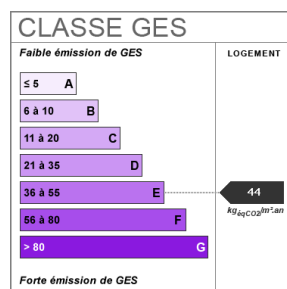

Fiche technique du bien

Lotissement	Non
Nombre étages	2
Jardin	Oui
Année construction	1925
Cuisine	Equipée
Type Chauffage	Individuel
Mécanisme Chauffage	Radiateur
Mode Chauffage	Fuel
Nombre de caves	1
Diagnostic Energétique	Oui
Conso Energ	218 kWh/m2 par an

Bilan énergétique

Photos du bien