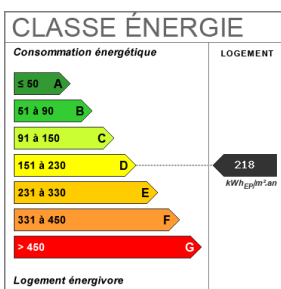

Fiche technique du bien

Lotissement	Non
Nombre étages	2
Jardin	Oui
Année construction	1925
Cuisine	Equipée
Type Chauffage	Individuel
Mécanisme Chauffage	Radiateur
Mode Chauffage	Fuel
Nombre de caves	1
Diagnostic Energétique	Oui
Conso Energ	218 kWh/m2 par an

Bilan énergétique

Photos du bien